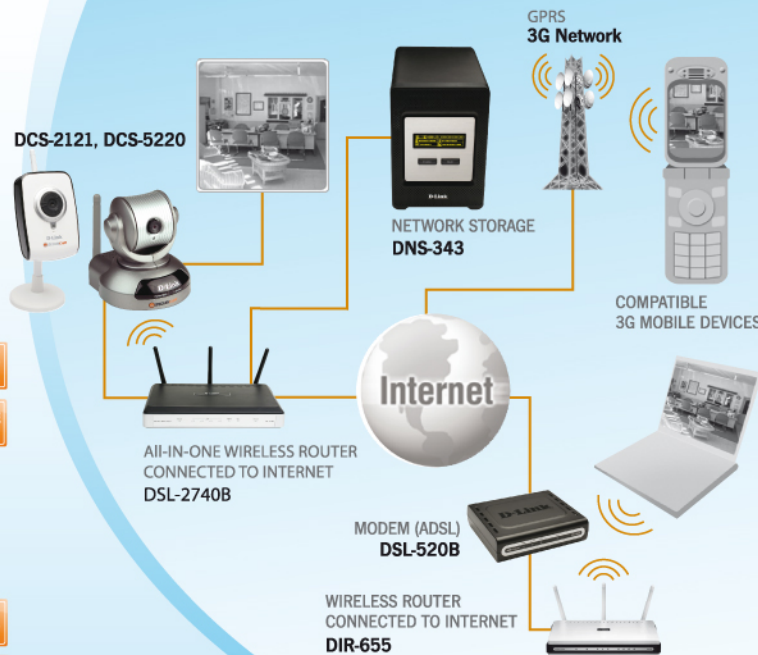

Day & Night PoE Dome Network Camera

DCS-6111[^]

OFFICE

- 4 เท่า ดิจิตอลซูม
- รองรับการดูผ่านโทรศัพท์มือถือ*
- รองรับการบันทึกโดยตรงไปที่ NAS
- สามารถทำ PoE (การจ่ายกระแสไฟฟ้าผ่านสายแลน) ได้
- Built-in IR LEDs (ระยะ: 20 เมตร) สามารถใช้งานในที่มืดสนิทได้
- Built-in ICR module และ WDR module เพิ่มความละเอียดของการบันทึกไฟล์ที่มีคุณภาพมากขึ้น

Day & Night Network Camera with WDR Sensor

DCS-6410[^]

OFFICE

- 16 เท่า ดิจิตอลซูม
- รองรับการดูผ่านโทรศัพท์มือถือ*
- รองรับการบันทึกโดยตรงไปที่ NAS
- สามารถทำ PoE (การจ่ายกระแสไฟฟ้าผ่านสายแลน) ได้
- Built-in IR LEDs (ระยะ: 15 เมตร) สามารถใช้งานในที่มืดสนิทได้

10x PTZ IP Security Camera

DCS-6620

OFFICE

- 10 เท่า ดิจิตอลซูม
- 10 เท่า อปติคอลลูม
- CCD Sensor
- สามารถปรับซ้าย-ขวา, ขึ้น-ลงได้
- ระบบเสียง 2-Way
- ระบบภาพและเสียงแบบ NTSC สำหรับเชื่อมต่อโทรทัศน์ และลำโพงภายนอกได้

10x PTZ Wireless IP Security Camera

DCS-6620G

OFFICE

- กล้อง IP Camera มาตรฐานไวร์เลส 802.11g
- 10 เท่า ดิจิตอลซูม
- 10 เท่า อปติคอลลูม
- CCD Sensor
- สามารถปรับซ้าย-ขวา, ขึ้น-ลงได้
- ระบบเสียง 2-Way
- ระบบภาพและเสียงแบบ NTSC สำหรับเชื่อมต่อโทรทัศน์ และลำโพงภายนอกได้